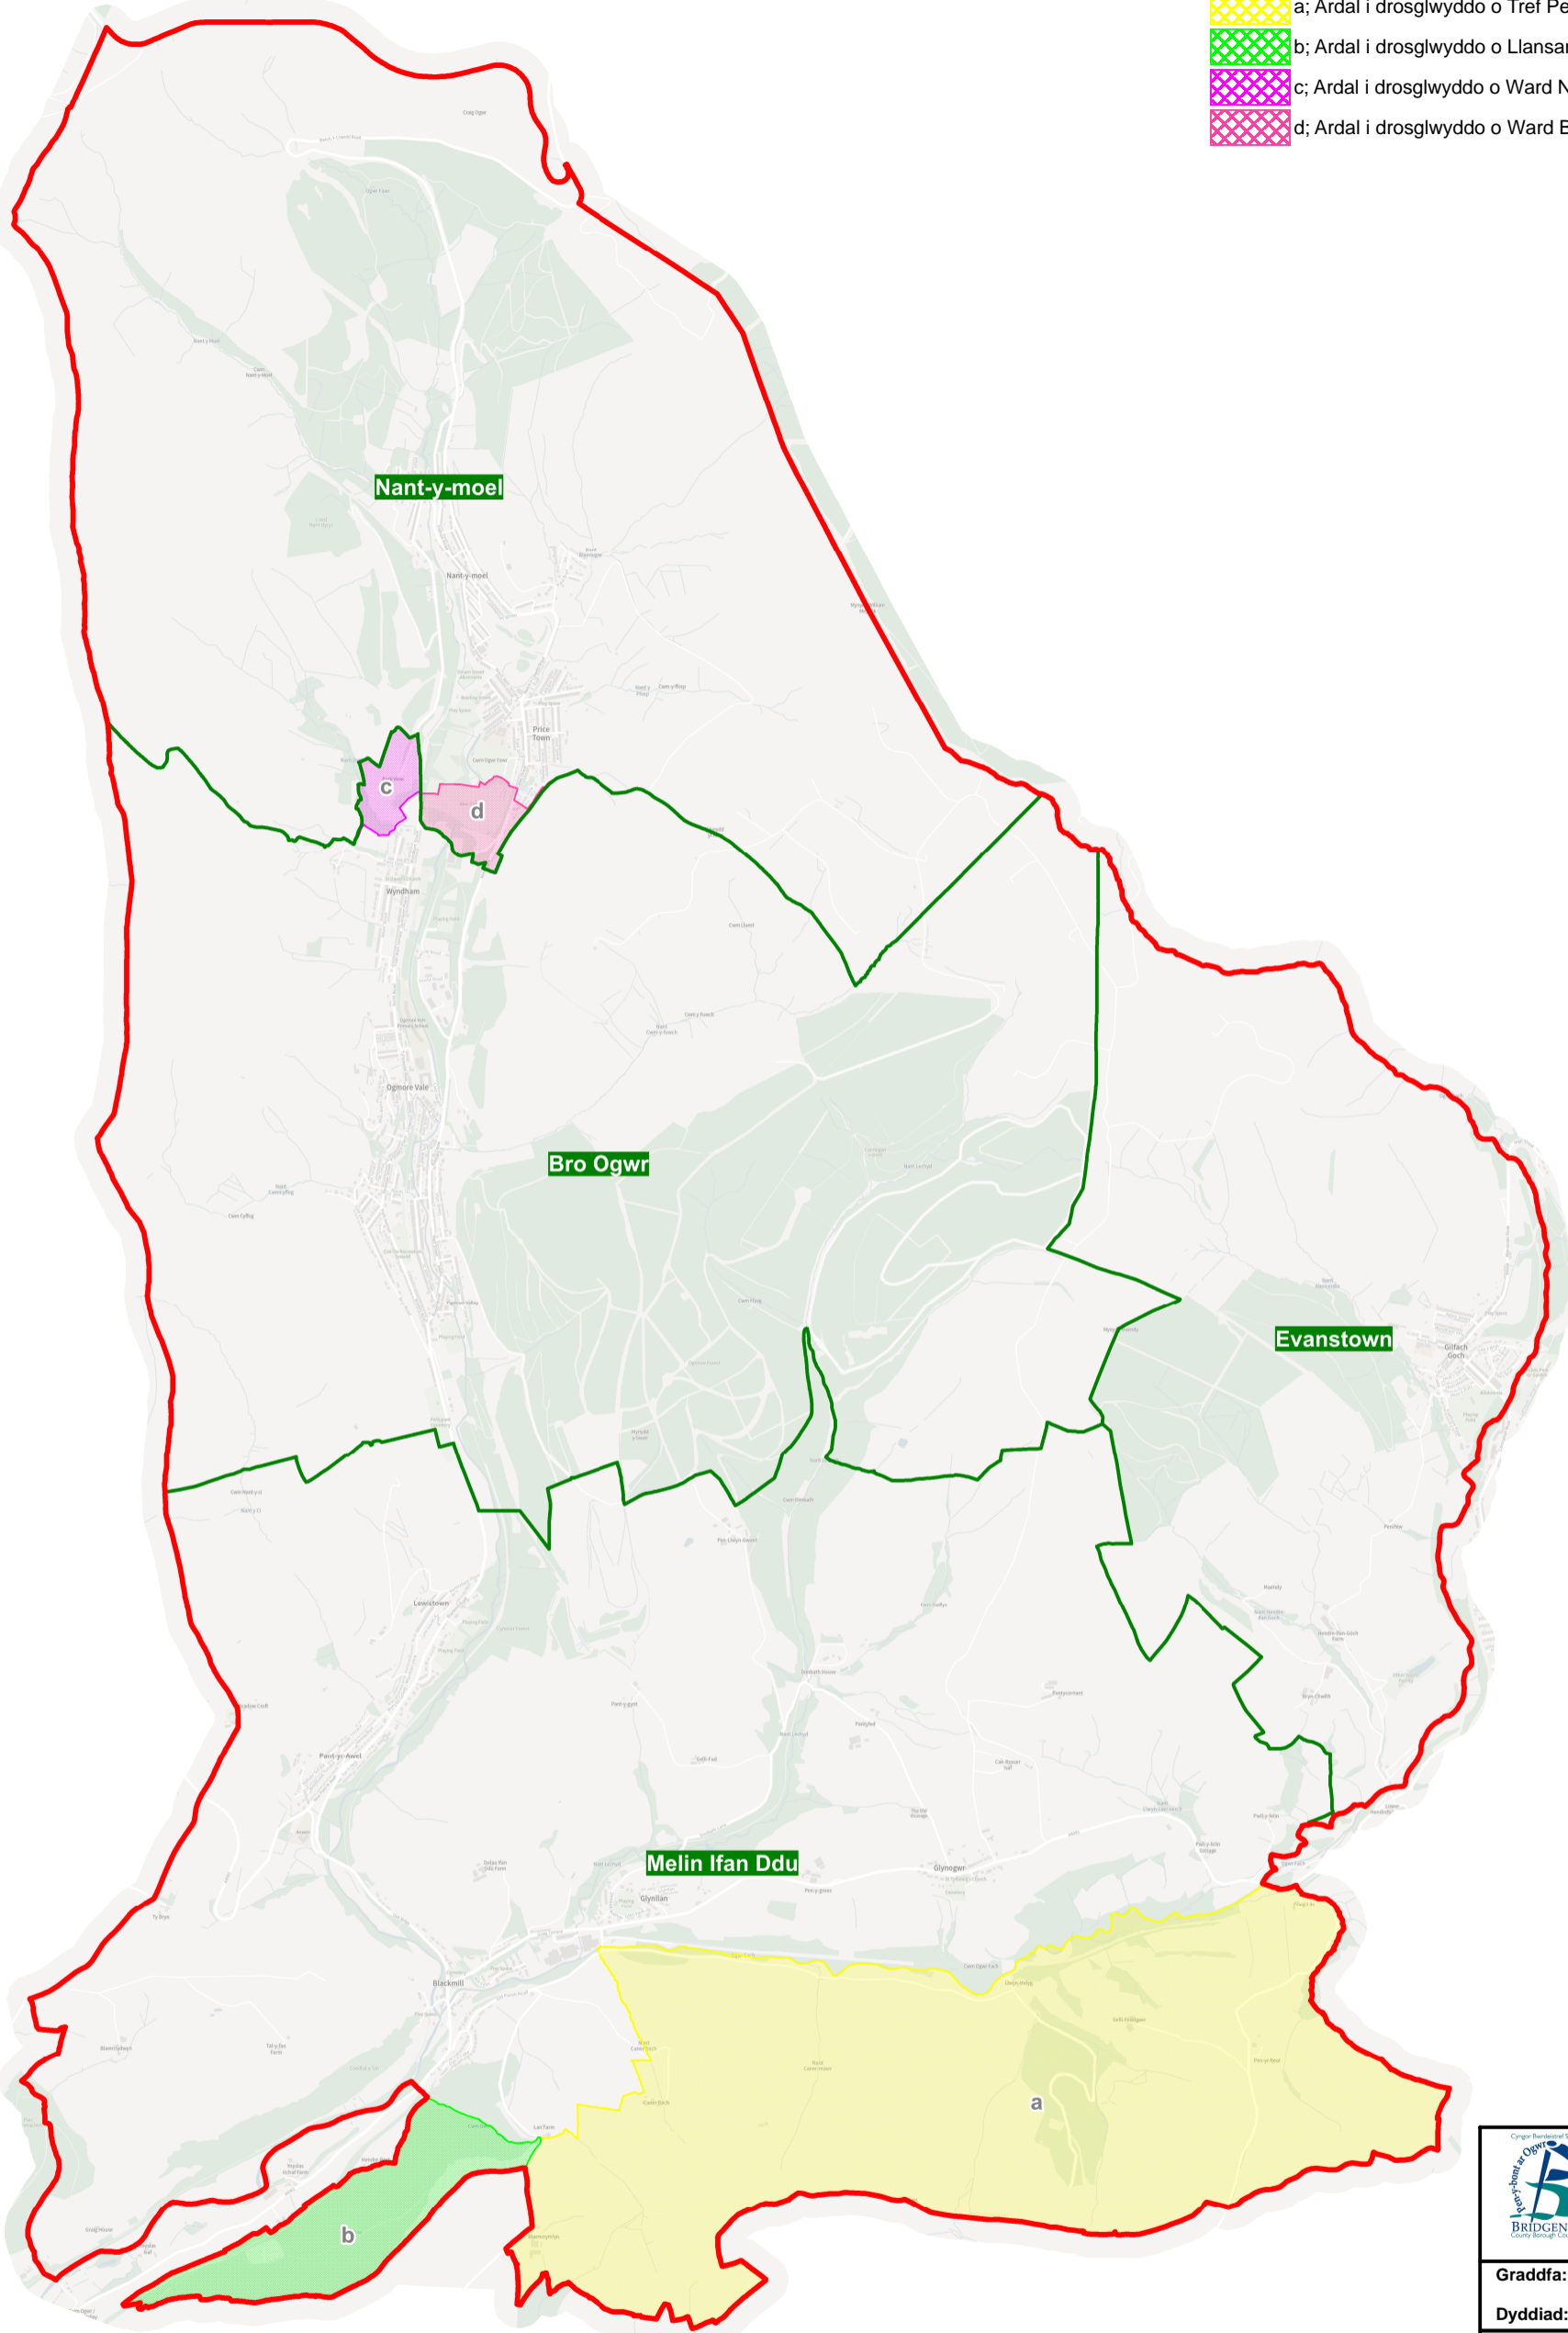

-  a; Ardal i drosglwyddo o Tref Pencoed i Cwm Ogwr
-  b; Ardal i drosglwyddo o Llansanffraid i Cwm Ogwr
-  c; Ardal i drosglwyddo o Ward Nantymoel i Ward Bro Ogwr
-  d; Ardal i drosglwyddo o Ward Bro Ogwr i Ward Nantymoel

|  |   |
|--|---|
|  <b>ADOLYGIAD O DREFNIADAU CYMUNEDOL</b>  |   |
| <b>Graddfa: 1: 30,000</b><br><b>Dyddiad: 02/12/2024</b>  |  |
| <b>Mark Shephard</b><br><b>Prif Weithredwr</b><br><br><b>Cyngor Bwrdeistref Sirol Pen-y-bont ar Ogwr,</b><br><b>Swyddfeydd Dinesig,</b><br><b>Stryd yr Angel,</b><br><b>Pen-y-bont ar Ogwr,</b><br><b>CF31 4WB</b>   |   |
| ©Crown Copyright and database right 2024. Ordnance Survey AC0000851951. Use of this data is subject to terms and conditions.<br>©Hawlfraint a hawliau cronfa ddata'r Goron 2024. Rhif Trwydded yr Arolwg Ordnans AC0000851951. Mae defnydd o'r data hwn yn ddarostyngedig i delerau ac amodau. |   |